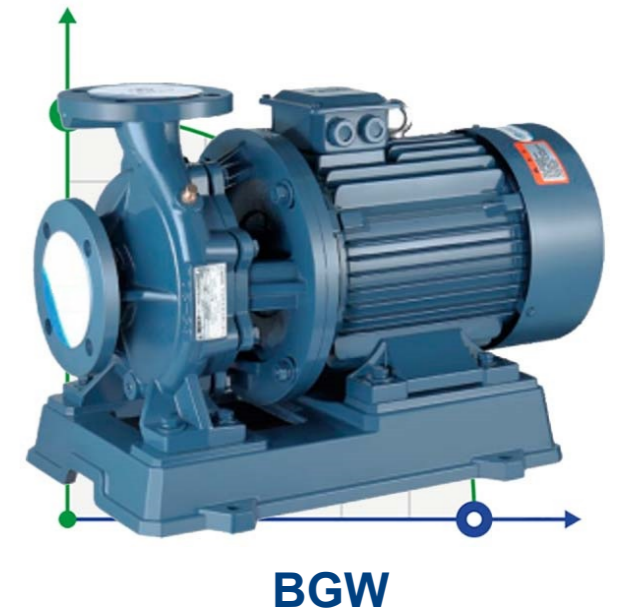

50Hz

BG Single suction centrifugal pump
BG Bomba centrífuga de succión simple
BG Pompe centrifuge à aspiration unique

<https://btstech.pl>
+48 22 390 63 48
sklep@btstech.pl

<https://btstech.pl>